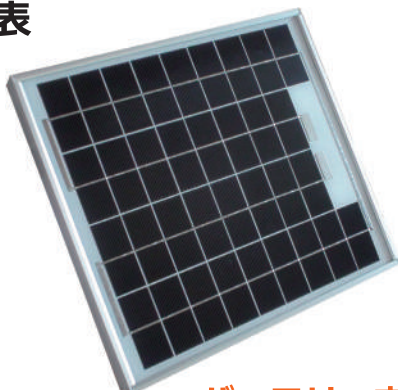

※予告なしに仕様・デザイン等が変更する場合があります。

高性能ソーラーパネルのご紹介

表

裏

高耐久な国産ソーラーパネル

簡単取り付けステー付き

夜間用 **ソーラーパネル 17W S-17W**
39,600円 税込

24時間用 **ソーラーパネル 27W S-27W**
52,800円 税込